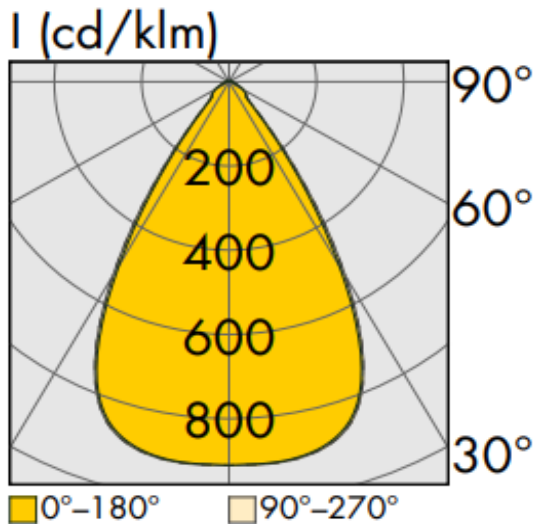

Technische Daten:

Lampenlichtstrom	14680 lm
Leuchtenlichtstrom	13950 lm
Systemeffizienz	154 lm/W
Systemleistung	91 W
Farbwiedergabeindex	>=80 Ra
Farbtemperatur	4000 K
Farbtoleranz	3
Lebensdauer	>36.000h (L80/B10)
UGR	20,5
Spannung	230V / 50Hz
Umgebungstemperatur	-20 ... +50 °C

LVK:

Dimensionen:

Länge-L	1500 mm
Breite-B	70 mm
Höhe-H	57 mm
Gewicht	2.5 kg

Diese Leuchte enthält eine Lichtquelle der Energieeffizienzklasse C

Letzte Änderung: Mittwoch, 25. Oktober 2023, technische Änderungen und Irrtümer vorbehalten